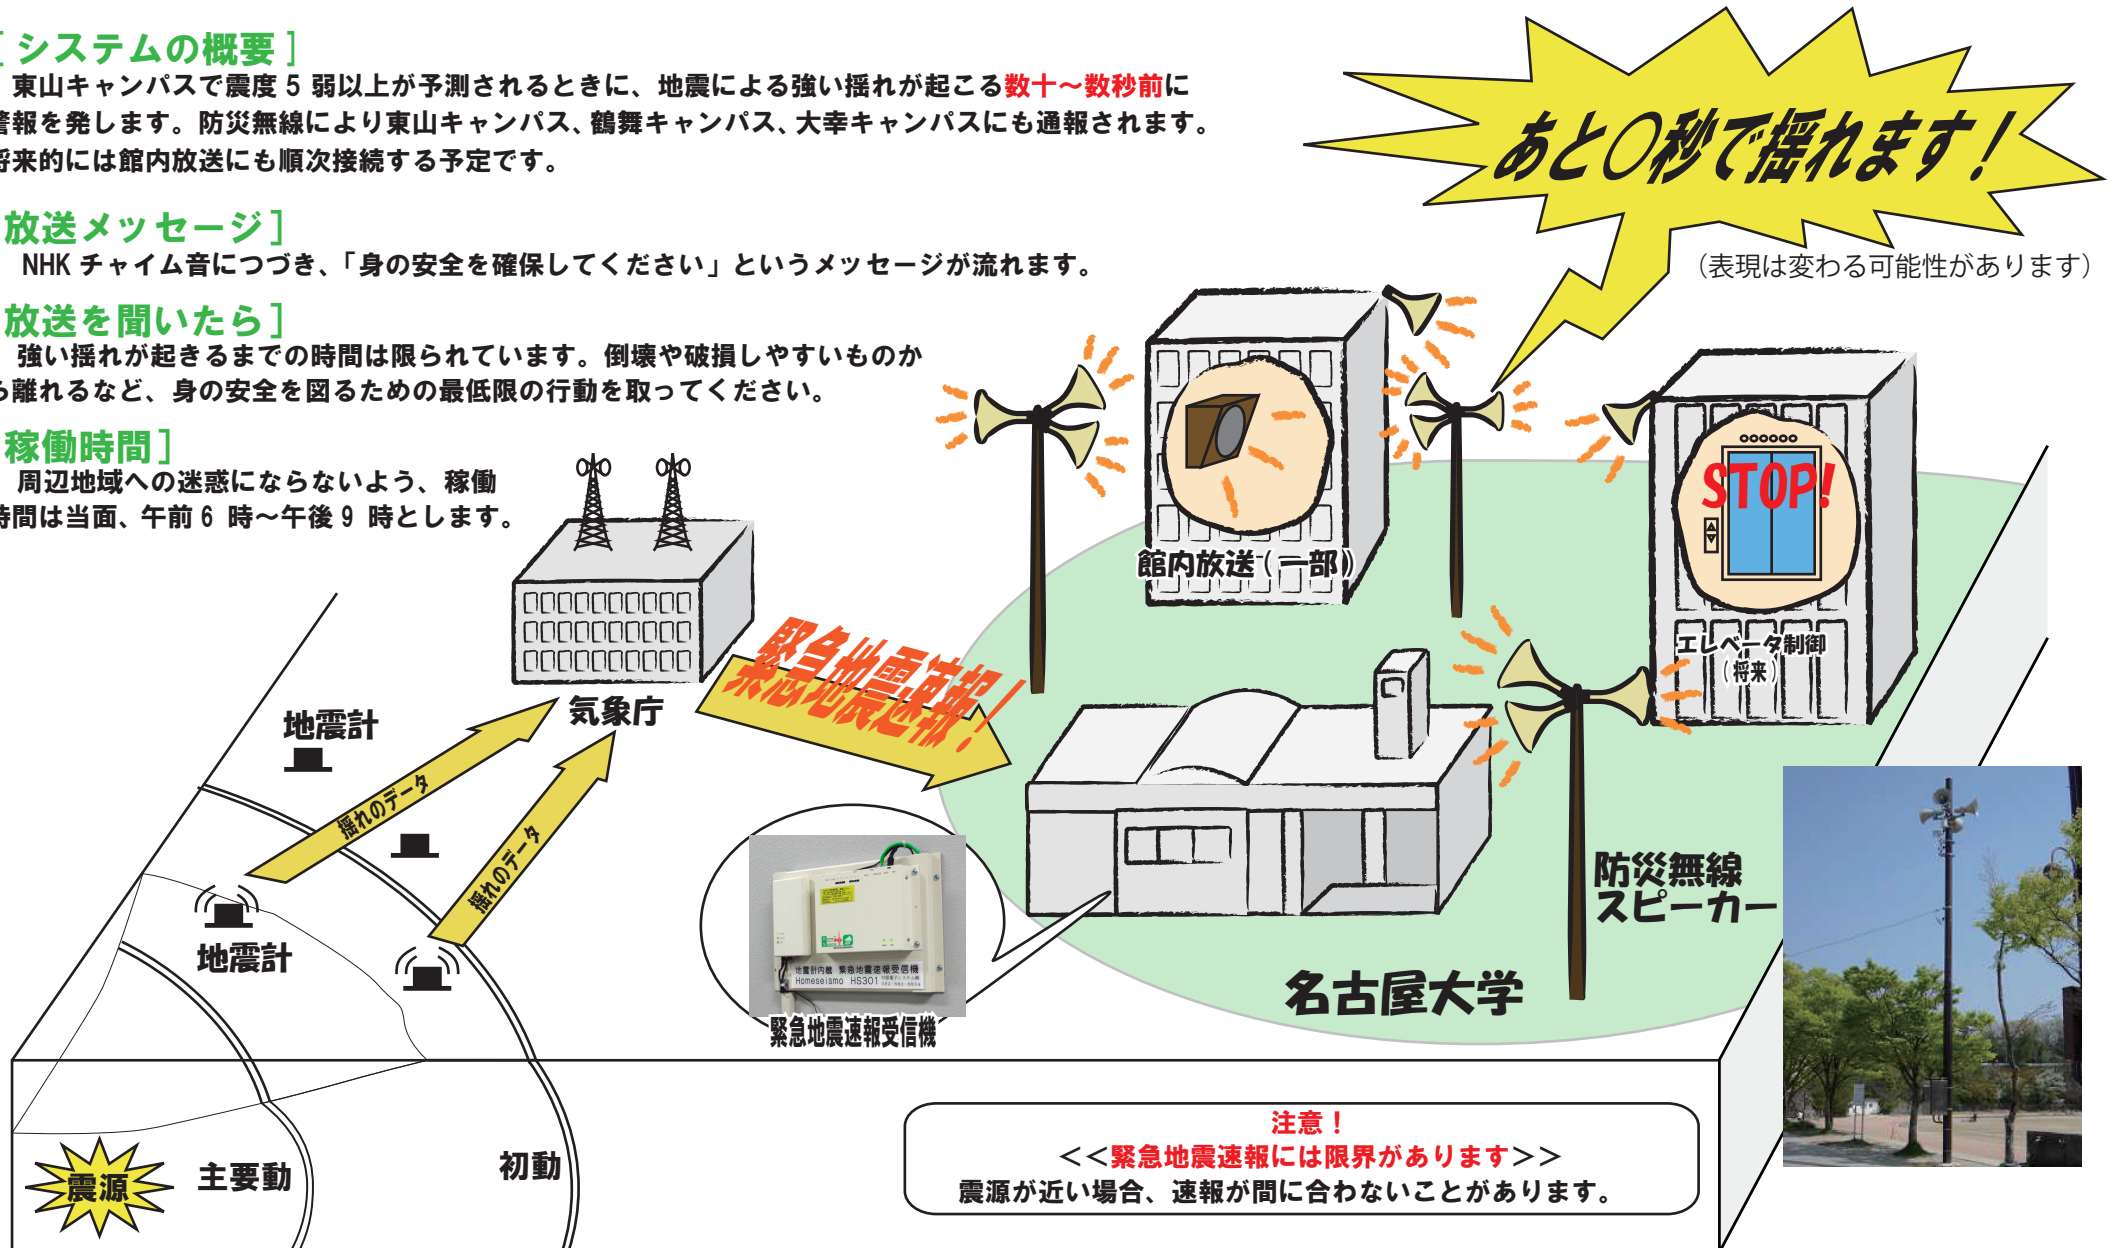

名古屋大学緊急地震速報システム

災害対策室
施設管理部

学内防災無線スピーカーによりお知らせします！

[システムの概要]

東山キャンパスで震度5弱以上が予測されるときに、地震による強い揺れが起こる**数十～数秒前**に警報を発します。防災無線により東山キャンパス、鶴舞キャンパス、大幸キャンパスにも通報されます。将来的には館内放送にも順次接続する予定です。

[放送メッセージ]

NHKチャイム音につづき、「身の安全を確保してください」というメッセージが流れます。

[放送を聞いたら]

強い揺れが起きるまでの時間は限られています。倒壊や破損しやすいものから離れるなど、身の安全を図るための最低限の行動を取ってください。

[稼働時間]

周辺地域への迷惑にならないよう、稼働時間は当面、午前6時～午後9時とします。

あと0秒で揺れます!

(表現は変わる可能性があります)

館内放送(一部)

STOP!

エレベーター制御
(将来)

防災無線
スピーカー

名古屋大学

緊急地震速報受信機

注意!
<<緊急地震速報には限界があります>>
震源が近い場合、速報が間に合わないことがあります。

震源

主要動

初動